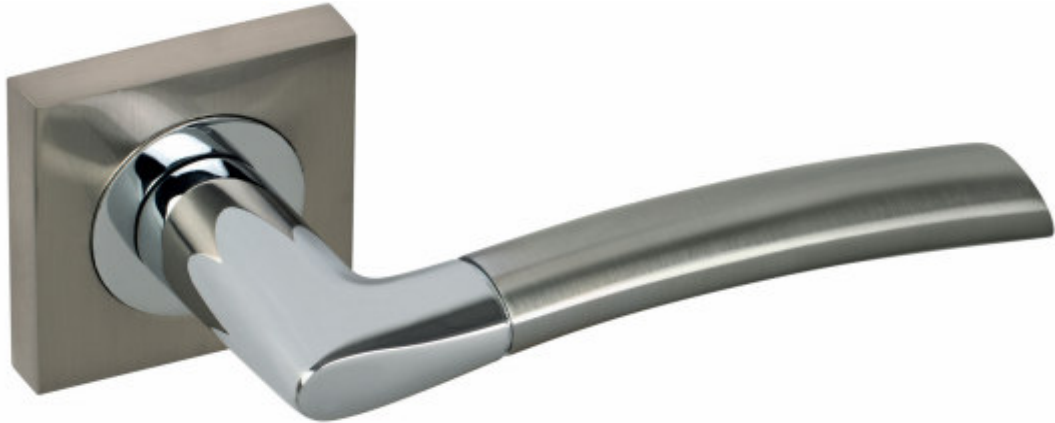

DIVALFER

FICHA TÉCNICA: 616 60 SERIE GAIA MANIVELA CON ROSETA

CARACTERÍSTICAS

- Juego manillas Gaia on roseta cuadrada
- Manivela fabricada en Aluminio y roseta en Zamak ambas de alta calidad. Para puertas interiores de paso y entradas de uso residencial y público.
- Incluye cuadradillo de 8mm y fijaciones para su instalación.
- Medidas:
- Acabados disponibles: