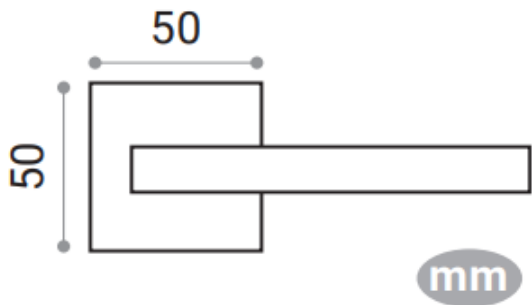

DIVALFER

FICHA TÉCNICA: 616 60 SERIE GAIA MANIVELA CON ROSETA

CARACTERÍSTICAS

- Juego manillas Gaia on roseta cuadrada
- Manivela fabricada en Aluminio y roseta en Zamak ambas de alta calidad. Para puertas interiores de paso y entradas de uso residencial y público.
- Incluye cuadradillo de 8mm y fijaciones para su instalación.
- Medidas:
- Acabados disponibles: